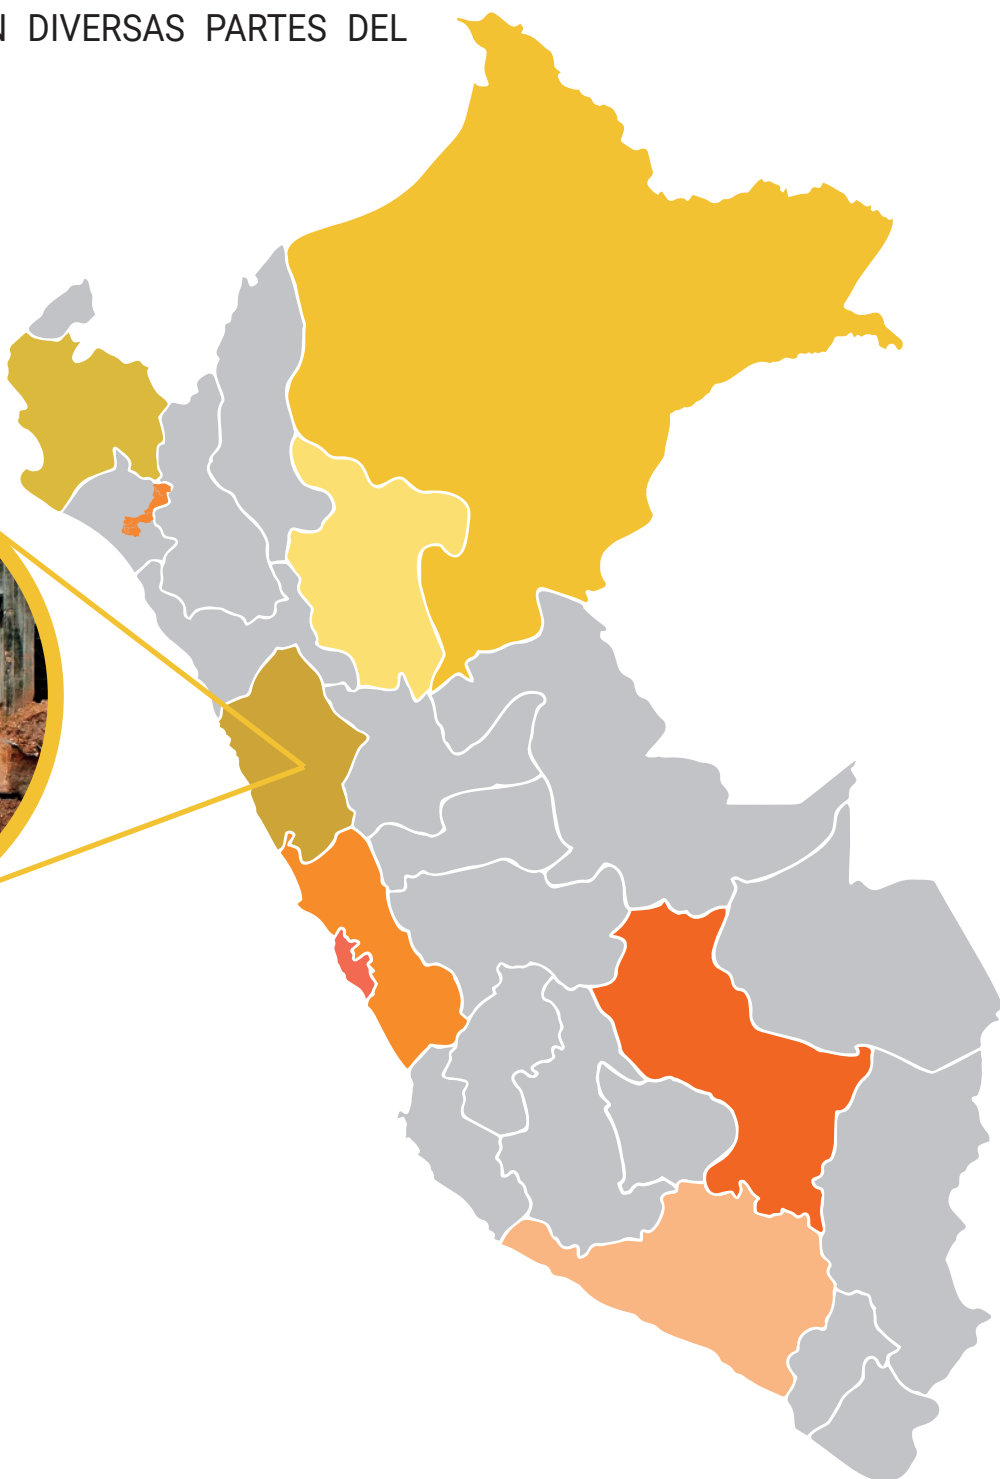

AGROMANDO'S

Ganadería MANDO'S

AS
COLLECTION

AMAZONA
MULTICENTER

BARRICAS ROBLE ROJO

FERRERÍA CENTRO CONSTRUCTOR

NOSOTROS

CALIDAD Y EXPERIENCIA
EN EL MOMENTO QUE
SU EMPRESA NECESITE

- ANCASH
- SAN MARTIN
- LAMBAYEQUE
- CUSCO
- AREQUIPA
- PIURA
- LORETO
- LIMA

MENTALIDAD
INTEGRADORA
CON LA MEJOR
SOLUCIÓN

VISIÓN

Lograr un alto nivel de excelencia en la gestión de la empresa, apoyando a nuestros clientes en sus desafíos y necesidades.